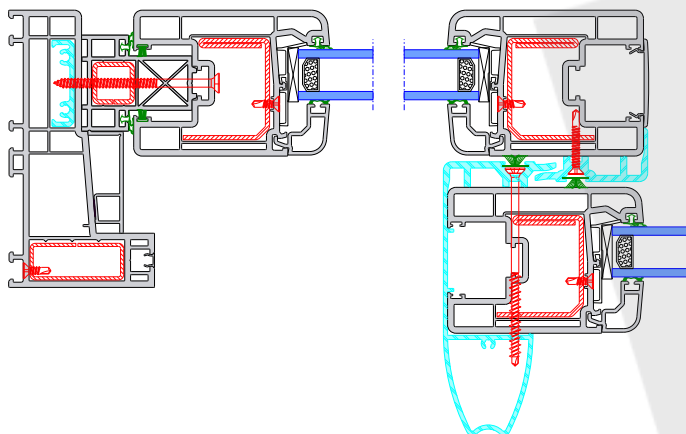

## Monorail

Esta corredera está pensada para huecos de puerta en los que una parte es fija y la otra móvil aunque también puede realizarse el desplazamiento de las dos hojas si así se desea.

El sistema ofrece unos excelentes valores de aislamiento acústico y térmico, cercanos a los de los sistemas practicables. Debido a su robustez, destaca su estanqueidad y alta clasificación a la resistencia al viento.

**1.** Perfiles de marco y hoja con formas curvas y estética Zendow de la serie Monorail.

**2.** Acristalamiento de 4 a 41mm, lo que permite acristalamientos acústicos especiales.

**3.** Rodamientos especiales tándem Monorail que permiten un óptimo desplazamiento de la hoja sobre el marco.

**4.** Carril de PVC reforzado con acero para la fijación de la hoja fija en el sistema Monorail.

**5.** Diferentes refuerzos de acero galvanizado de marco y hoja para dar rigidez al sistema.

**6.** Cepillos de estanqueidad entre marco y hoja.

Sección horizontal Monorail

<b>Sistema de apertura</b>	Apertura corredera con 1 hoja fija. Posibilidad de las 2 móviles
<b>Perfiles de PVC</b>	Sistema corredera Monorail para puertas
<b>Herrajes de apertura</b>	Herraje de manilla para Monorail
<b>Rodamientos</b>	Rodamientos de tándem de agujas. Hasta 200 Kg. por hoja
<b>Vidrio</b>	Canal de acristalamiento que permite vidrio de 4 a 41mm. de espesor